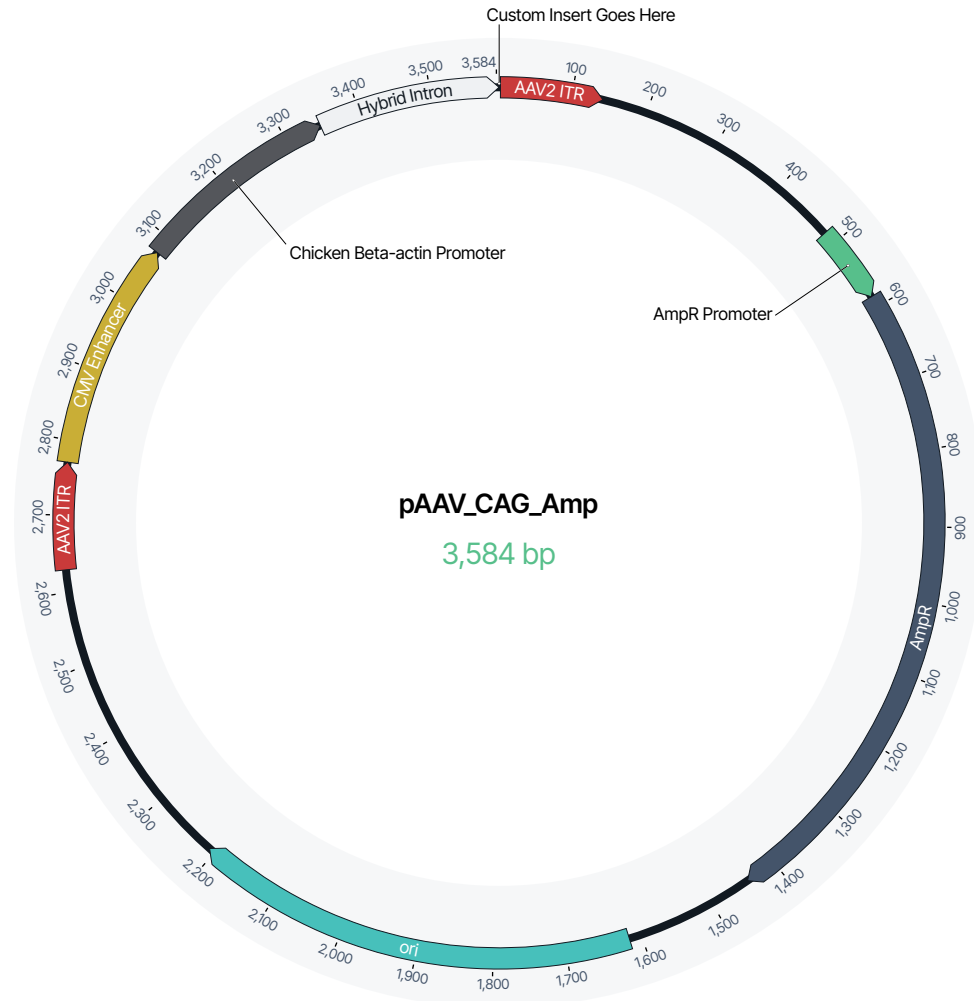

## VECTOR MAP

3565 Haven Ave, Suite 3, Menlo Park, CA 94025

[Order Now  
ecommerce.elegen.com](https://ecommerce.elegen.com)